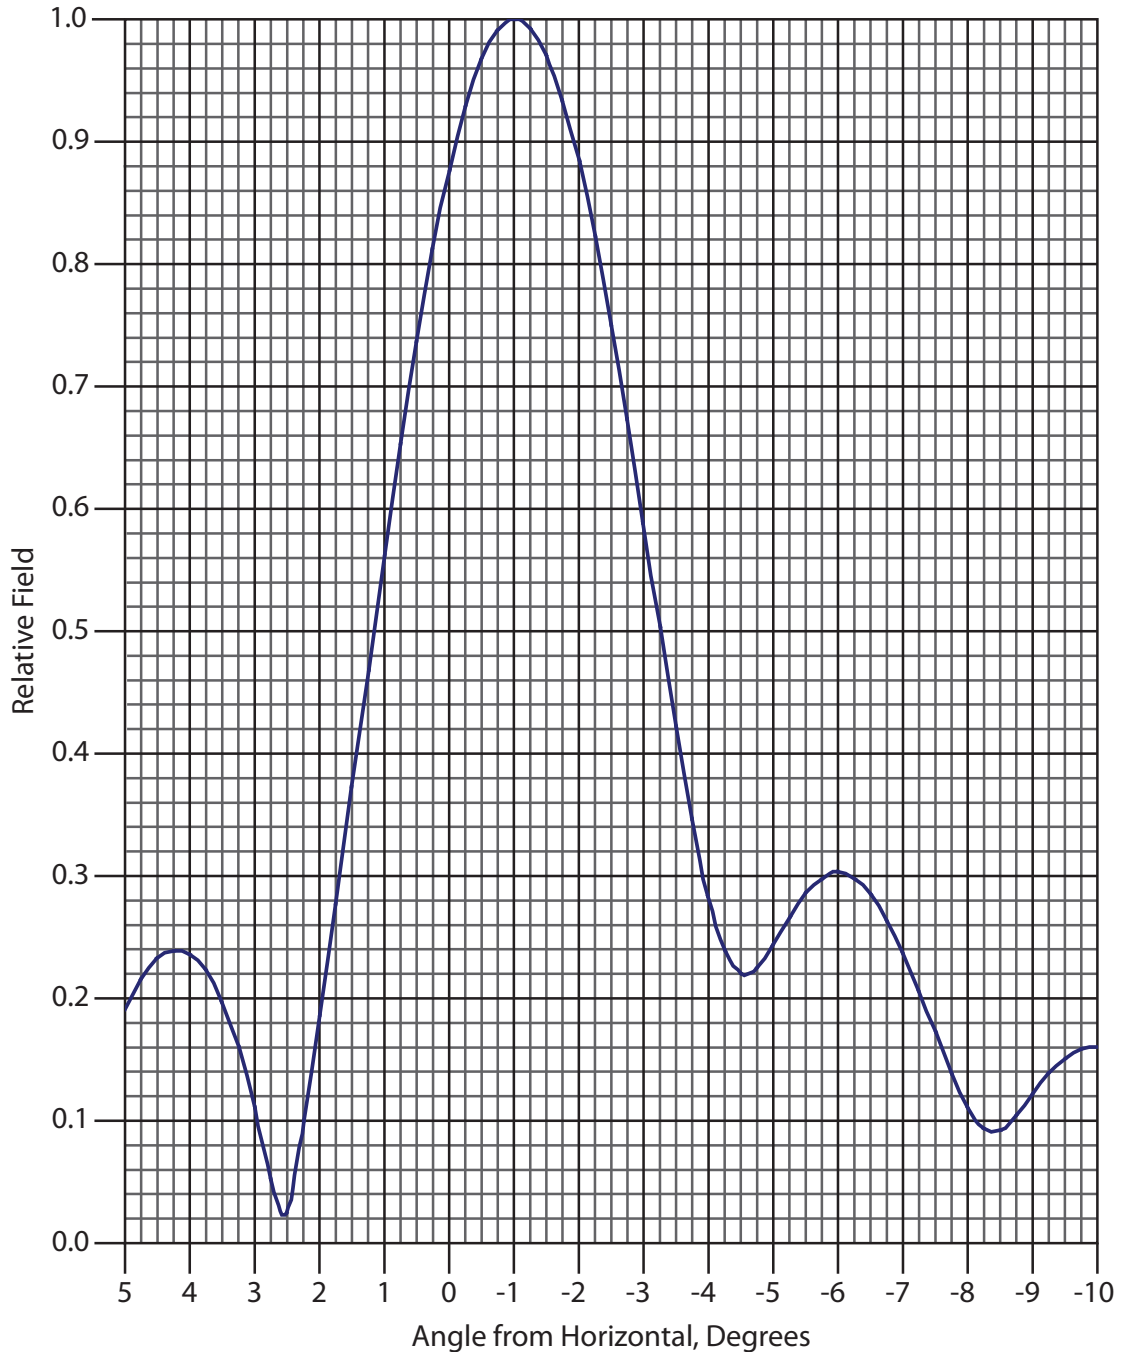

Elevation Pattern

Type:	ATW16G4	
Directivity	Numeric	dBd
Main Lobe:	16.00	(12.04)
Horizontal:	12.27	(10.89)
Beam Tilt	-1.00 °	
Polarization:	Horizontal	
Frequency:		
Location:		

Tabulated Data for Elevation Pattern

Type: ATW16G4

-5 to 10 degrees in 0.25 degree increments
10 to 90 degrees in 0.50 degree increments

Angle	Field	dB
5.00	0.191	-14.40
4.75	0.215	-13.35
4.50	0.232	-12.69
4.25	0.239	-12.43
4.00	0.236	-12.54
3.75	0.223	-13.03
3.50	0.197	-14.11
3.25	0.160	-15.92
3.00	0.111	-19.09
2.75	0.052	-25.68
2.50	0.024	-32.40
2.25	0.100	-20.00
2.00	0.186	-14.61
1.75	0.278	-11.12
1.50	0.373	-8.57
1.25	0.468	-6.60
1.00	0.562	-5.01
0.75	0.653	-3.70
0.50	0.736	-2.66
0.25	0.812	-1.81
0.00	0.876	-1.15
-0.25	0.929	-0.64
-0.50	0.967	-0.29
-0.75	0.991	-0.08
-1.00	1.000	0.00
-1.25	0.993	-0.06
-1.50	0.971	-0.26
-1.75	0.934	-0.59
-2.00	0.884	-1.07
-2.25	0.823	-1.69
-2.50	0.751	-2.49
-2.75	0.673	-3.44
-3.00	0.589	-4.60
-3.25	0.504	-5.95
-3.50	0.422	-7.49
-3.75	0.346	-9.22
-4.00	0.283	-10.96
-4.25	0.239	-12.43
-4.50	0.221	-13.11
-4.75	0.225	-12.96
-5.00	0.244	-12.25
-5.25	0.266	-11.50
-5.50	0.286	-10.87
-5.75	0.298	-10.52
-6.00	0.303	-10.37