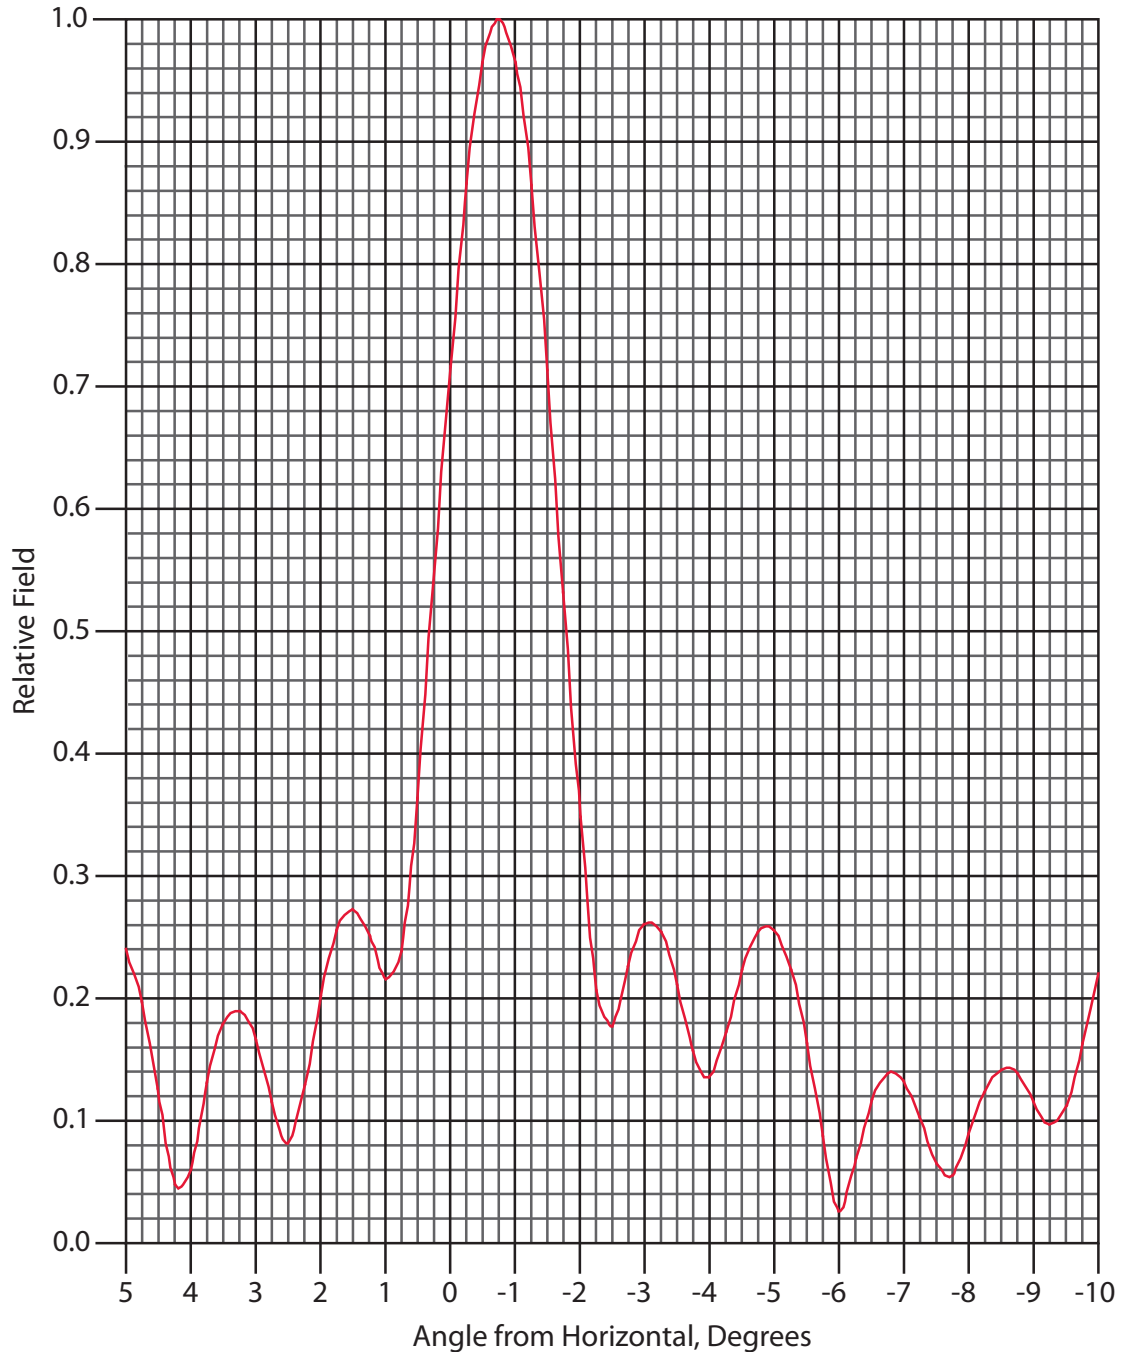

Elevation Pattern

Type:	ALP24L3	
Directivity	Numeric	<i>dBd</i>
Main Lobe:	25.21	(14.02)
Horizontal:	12.92	(11.11)
Beam Tilt	-0.75 °	
Polarization:	Horizontal and Vertical	
Frequency:		
Location:		

Tabulated Data for Elevation Pattern

Type: ALP24L3

-5 to 10 degrees in 0.25 degree increments
10 to 90 degrees in 0.50 degree increments

Angle	Field	dB
5.00	0.241	-12.36
4.75	0.197	-14.11
4.50	0.127	-17.92
4.25	0.047	-26.56
4.00	0.060	-24.44
3.75	0.131	-17.65
3.50	0.178	-14.99
3.25	0.190	-14.42
3.00	0.166	-15.60
2.75	0.116	-18.71
2.50	0.082	-21.72
2.25	0.129	-17.79
2.00	0.202	-13.89
1.75	0.256	-11.84
1.50	0.273	-11.28
1.25	0.251	-12.01
1.00	0.215	-13.35
0.75	0.239	-12.43
0.50	0.364	-8.78
0.25	0.539	-5.37
0.00	0.716	-2.90
-0.25	0.866	-1.25
-0.50	0.965	-0.31
-0.75	1.000	0.00
-1.00	0.965	-0.31
-1.25	0.865	-1.26
-1.50	0.714	-2.93
-1.75	0.532	-5.48
-2.00	0.348	-9.17
-2.25	0.207	-13.68
-2.50	0.177	-15.04
-2.75	0.226	-12.92
-3.00	0.260	-11.70
-3.25	0.254	-11.90
-3.50	0.211	-13.51
-3.75	0.157	-16.08
-4.00	0.135	-17.39
-4.25	0.172	-15.29
-4.50	0.223	-13.03
-4.75	0.255	-11.87
-5.00	0.256	-11.84
-5.25	0.223	-13.03
-5.50	0.163	-15.76
-5.75	0.088	-21.11
-6.00	0.026	-31.70